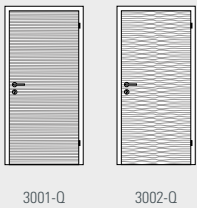

TREND- UND DESIGNTÜREN

Venetia

Lombardo

Lombardo

Lucera

Satura

Carisma

FERTIGTÜREN

Optima

Alle Trend-, Design- und Fertigtüren sind gefälzt oder stumpf einschlagend erhältlich (Satura, Lucera und Planar ausgenommen).